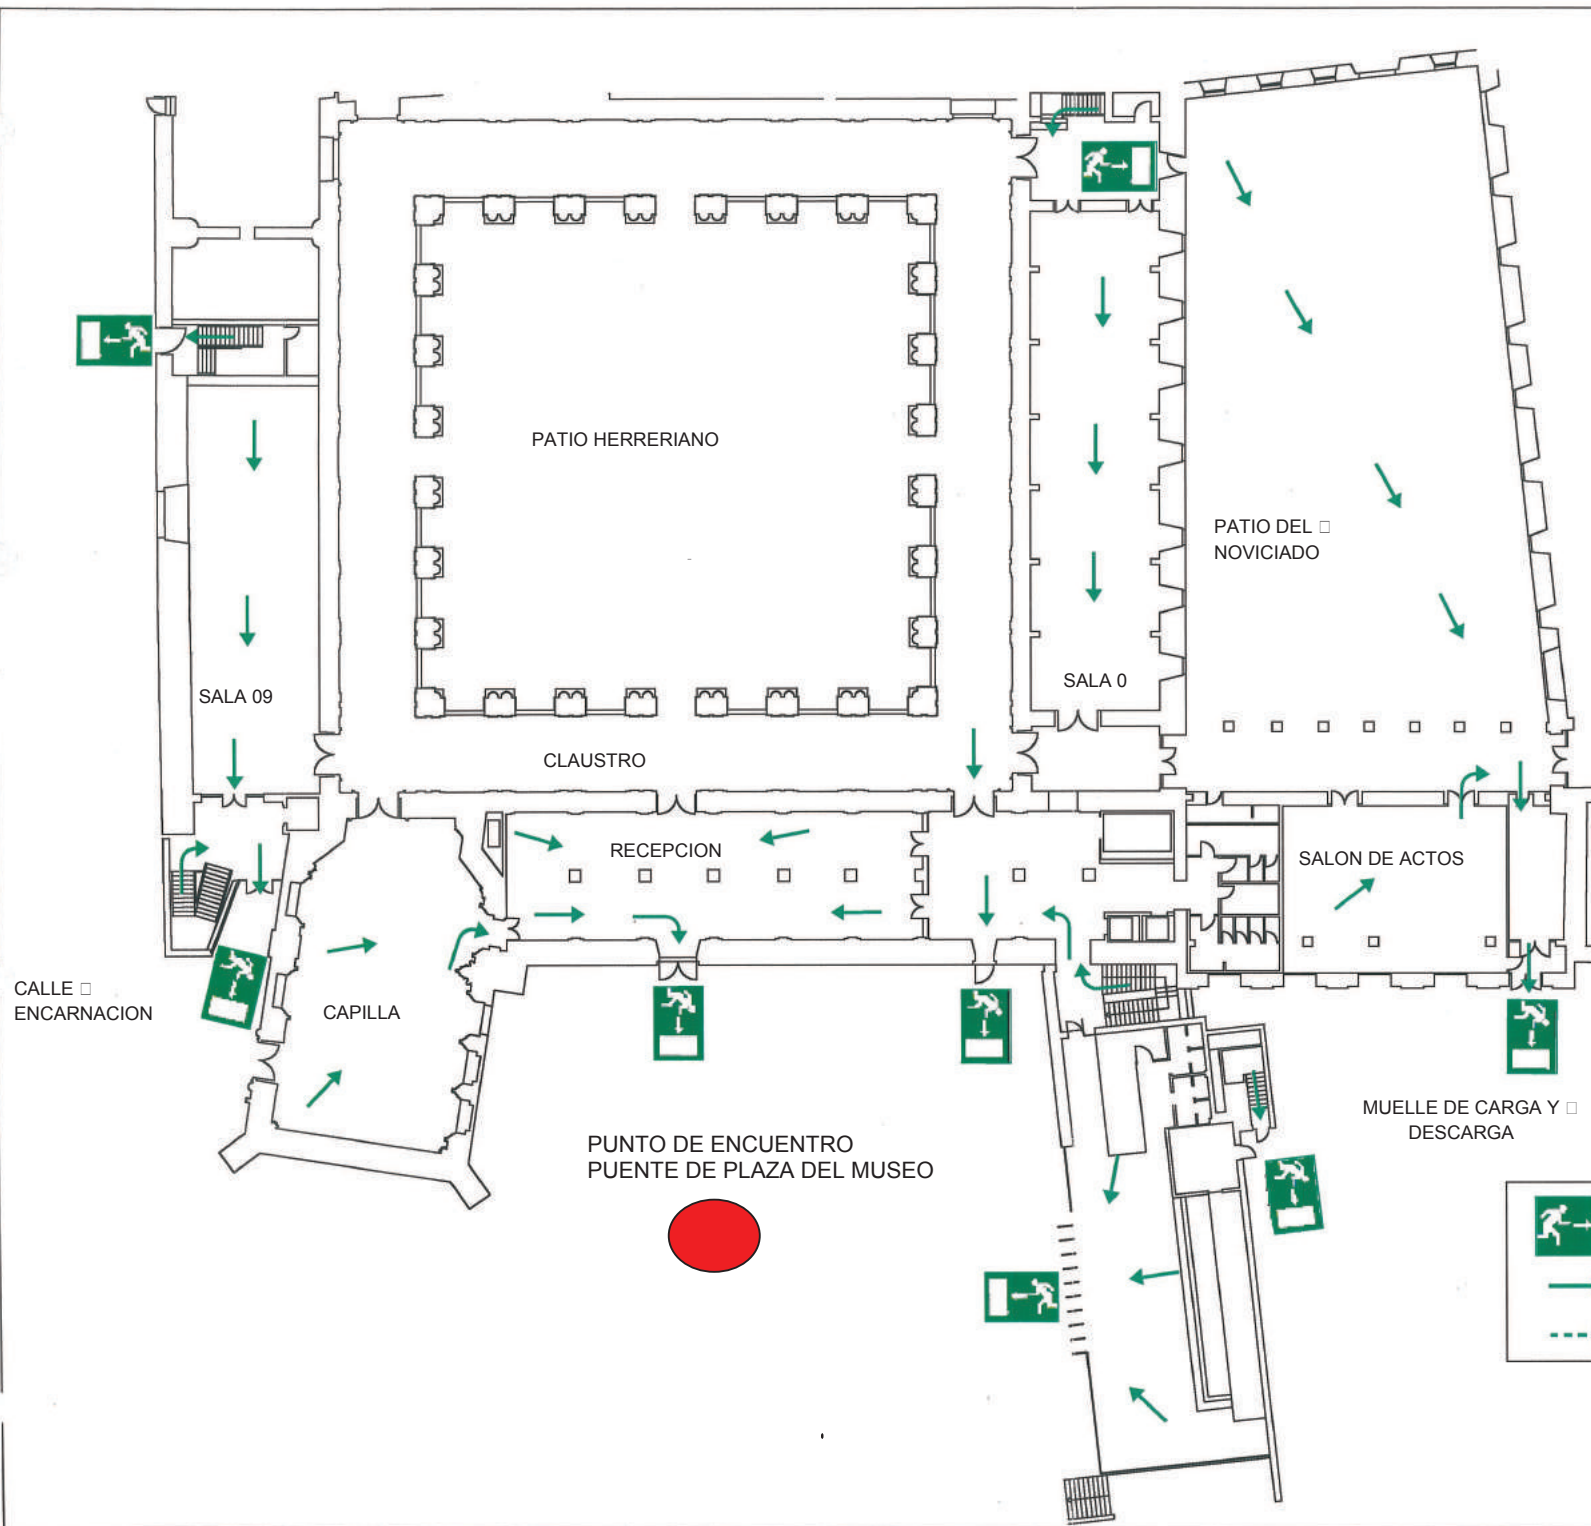

PLAN DE EMERGENCIA

Museo de Arte Contemporáneo Español (Patio Herreriano)

Calle Jorge Guillén, 6
37003 VALLADOLID

PLANO DE VÍAS DE EVACUACIÓN
PLANTA BAJA

| | |
|--|-------------------------------------|
| | Salida de Emergencia |
| | Dirección de la Evacuación |
| | Dirección Alternativa de Evacuación |

PLAN DE EMERGENCIA

Museo de Arte Contemporáneo Español (Patio Herreriano)

Calle Jorge Guillén, 6
47003 VALLADOLID

PLANO DE VÍAS DE EVACUACIÓN
PLANTA PRIMERA

PLAN DE EMERGENCIA

Museo de Arte Contemporáneo Español (Patio Herreriano)

Calle Jorge Guillén, 6

47003 VALLADOLID

PLANO VÍAS DE EVACUACIÓN

PLANTA SEGUNDA

Salida de Emergencia

Dirección de la Evacuación

Dirección Alternativa de Evacuación

PLAN DE EMERGENCIA

Museo de Arte Contemporáneo
Español (Patio Herreriano)

Calle Jorge Guilén, 6

47003 VALLADOLID

PLANO DE VÍAS DE EVACUACIÓN

PLANTA TERCERA

Salida de Emergencia

Dirección de la Evacuación

Dirección Alternativa de Evacuación