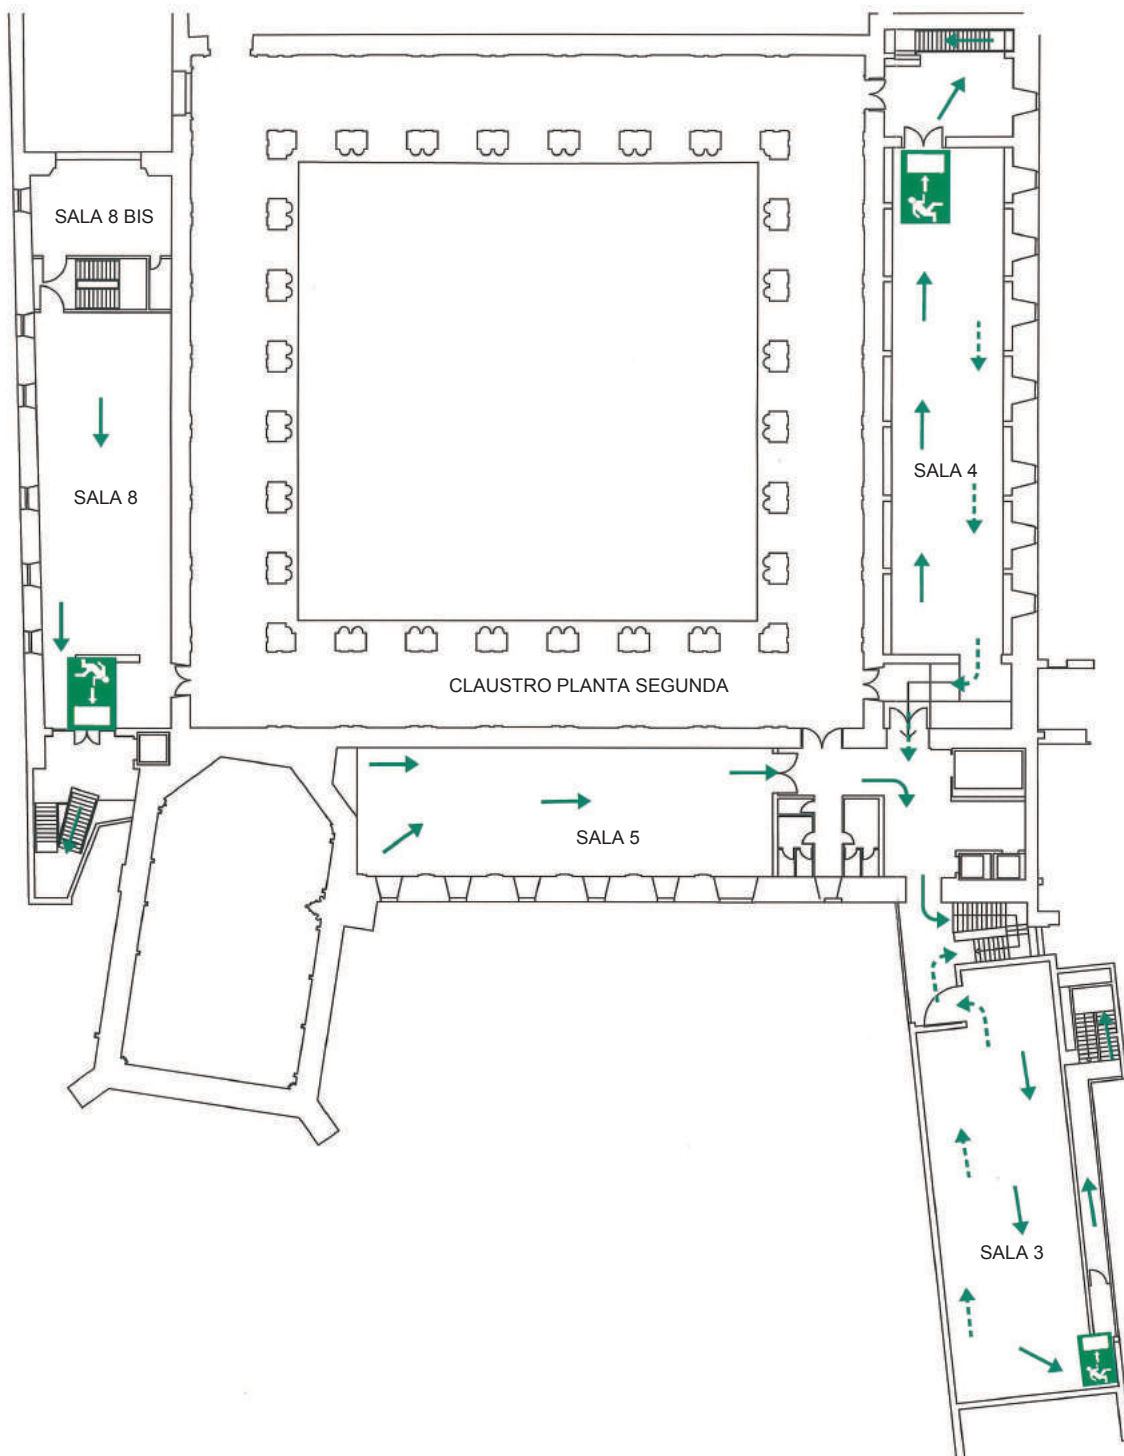

PLAN DE EMERGENCIA

Museo de Arte Contemporáneo Español (Patio Herreriano)

Calle Jorge Guillén, 6

47003 VALLADOLID

PLANO VÍAS DE EVACUACIÓN

PLANTA SEGUNDA

Salida de Emergencia

Dirección de la Evacuación

Dirección Alternativa de Evacuación