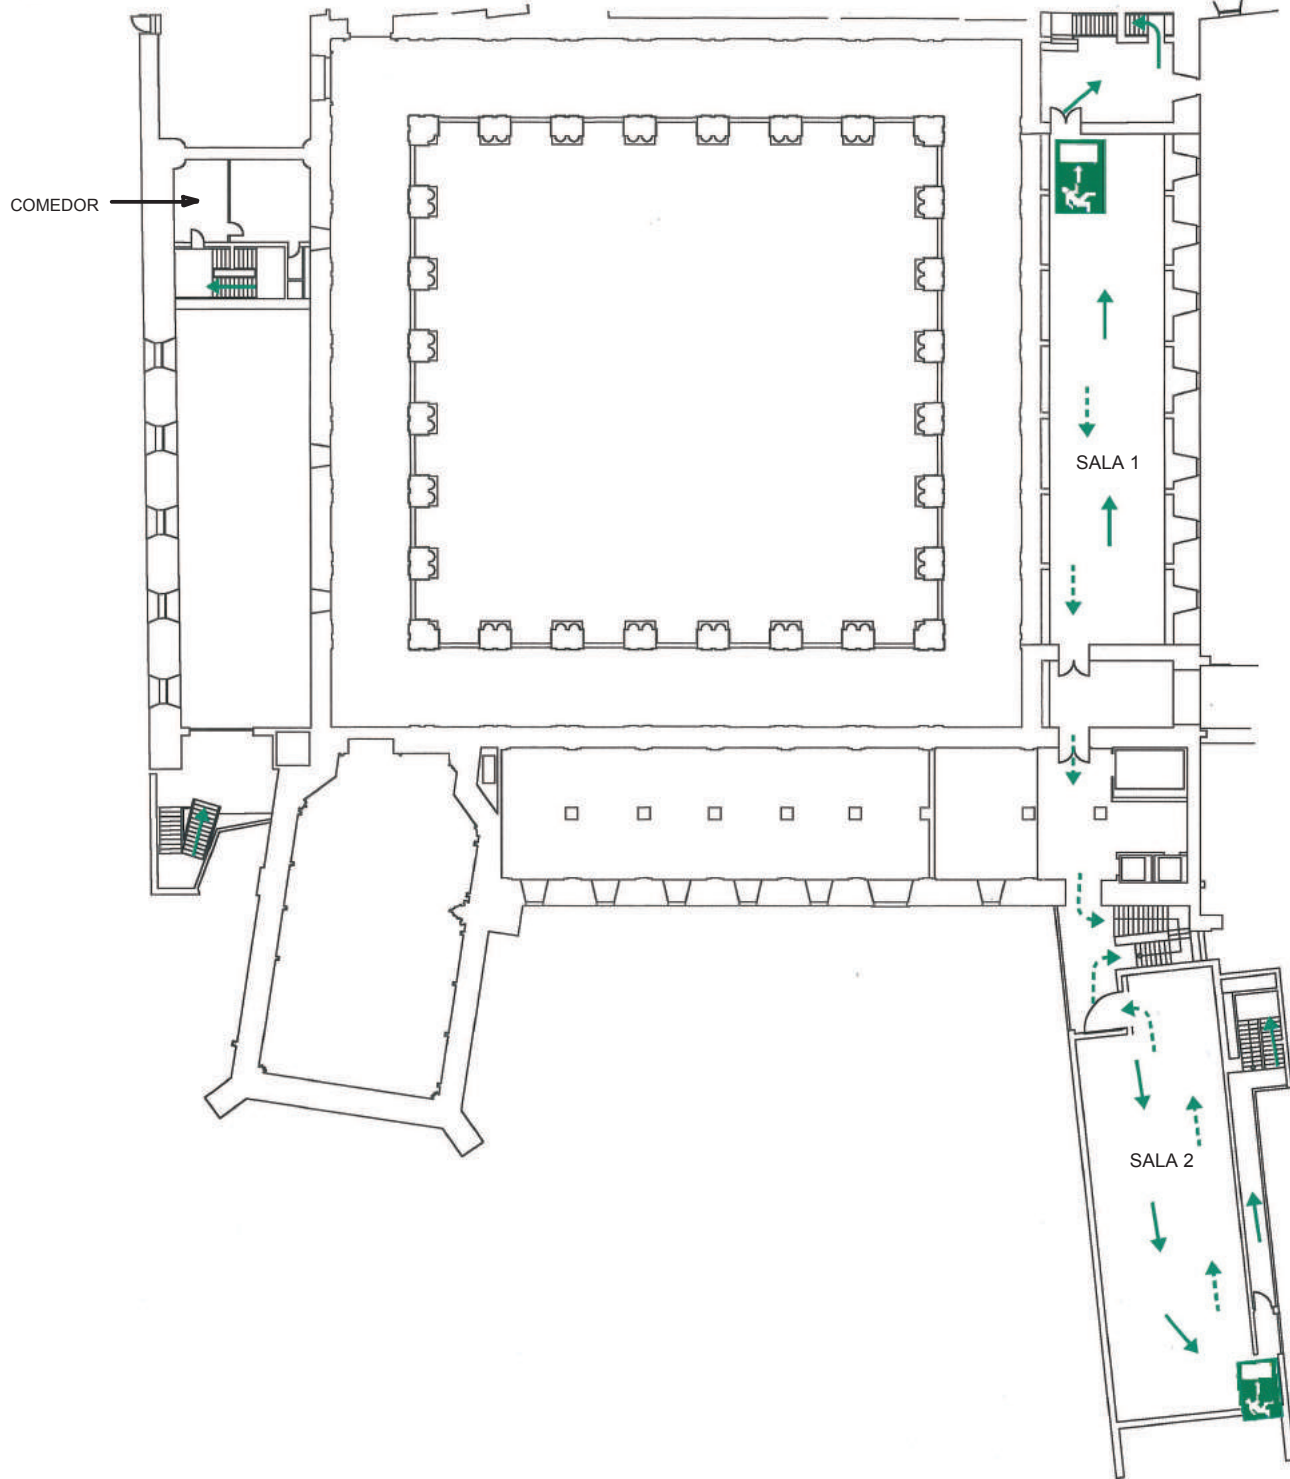

PLAN DE EMERGENCIA

Museo de Arte Contemporáneo Español (Patio Herreriano)

Calle Jorge Guillén, 6
37003 VALLADOLID

PLANO DE VÍAS DE EVACUACIÓN
PLANTA BAJA

| | |
|--|-------------------------------------|
| | Salida de Emergencia |
| | Dirección de la Evacuación |
| | Dirección Alternativa de Evacuación |

PLAN DE EMERGENCIA

Museo de Arte Contemporáneo Español (Patio Herreriano)

Calle Jorge Guillén, 6
47003 VALLADOLID

PLANO DE VÍAS DE EVACUACIÓN
PLANTA PRIMERA

PLAN DE EMERGENCIA

Museo de Arte Contemporáneo Español (Patio Herreriano)