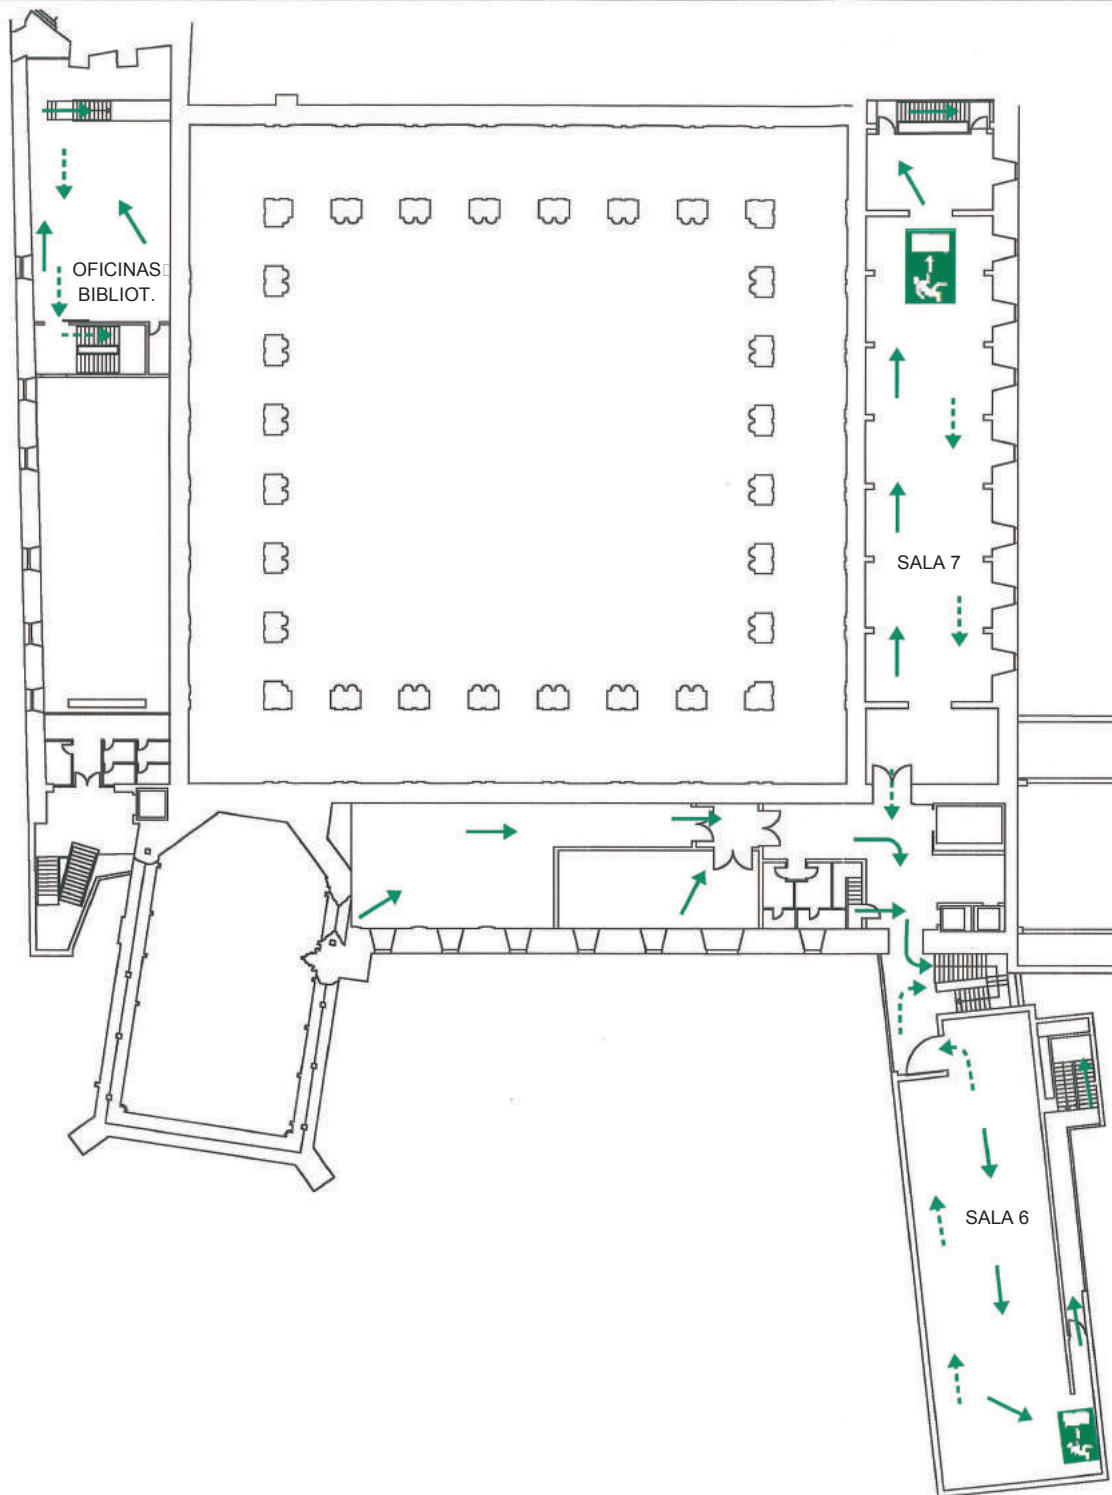

PLAN DE EMERGENCIA

Museo de Arte Contemporáneo Español (Patio Herreriano)

Calle Jorge Guillén, 6
37003 VALLADOLID

PLANO DE VÍAS DE EVACUACIÓN
PLANTA BAJA

| | |
|--|-------------------------------------|
| | Salida de Emergencia |
| | Dirección de la Evacuación |
| | Dirección Alternativa de Evacuación |

PLAN DE EMERGENCIA

Museo de Arte Contemporáneo Español (Patio Herreriano)

Calle Jorge Guillén, 6
47003 VALLADOLID

PLANO DE VÍAS DE EVACUACIÓN
PLANTA PRIMERA

PLAN DE EMERGENCIA

Museo de Arte Contemporáneo Español (Patio Herreriano)

Calle Jorge Guillén, 6

47003 VALLADOLID

PLANO VÍAS DE EVACUACIÓN

PLANTA SEGUNDA

Salida de Emergencia

Dirección de la Evacuación

Dirección Alternativa de Evacuación

PLAN DE EMERGENCIA

Museo de Arte Contemporáneo
Español (Patio Herreriano)

Calle Jorge Guilén, 6

47003 VALLADOLID

PLANO DE VÍAS DE EVACUACIÓN

PLANTA TERCERA

Salida de Emergencia

Dirección de la Evacuación

Dirección Alternativa de Evacuación